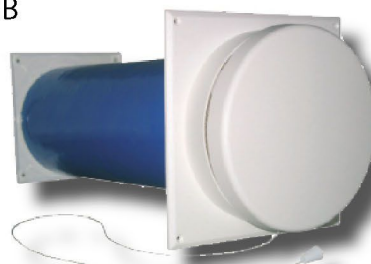

12 Nawiewniki ścienne

Fresh 100

A B C D E F H

100

100 dB

Fresh 100, Ø99mm	
Lp.	
1	część wewnętrzna Fresh 100
2	przejście ścienne Ø95/99 x 150mm
3	kratka zewnętrzna #140

Fresh 100-dB, Ø140mm	
Lp.	
1	część wewnętrzna Fresh 100 włączając przykrywe #210
2	rura dB Ø98/140 x 400mm
3	zewnętrzna kratka dB włączając przykrywe #165