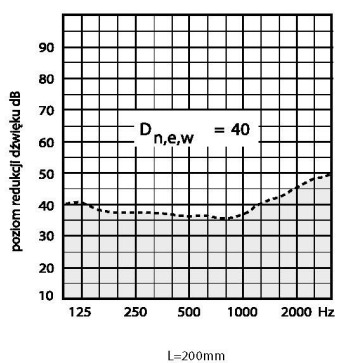

Tłumienie hałasu dla nawiewnika 100 dB