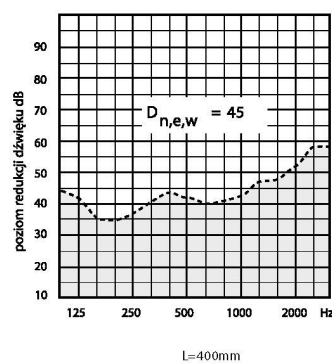

Tłumienie hałasu dla nawiewnika 100 dB