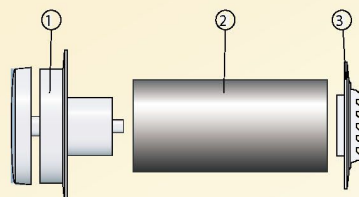

12 Nawiewniki ścienne

Fresh 100

A B C D E F H

100

100 dB

Fresh 100, Ø99mm	
Lp.	
1	część wewnętrzna Fresh 100
2	przejście ścienne Ø95/99 x 150mm
3	kratka zewnętrzna #140

Fresh 100-dB, Ø140mm	
Lp.	
1	część wewnętrzna Fresh 100 włączając przykrywe #210
2	rura dB Ø98/140 x 400mm
3	zewnętrzna kratka dB włączając przykrywe #165