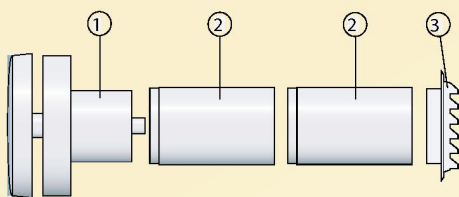

12 Nawiewniki ścienne

Fresh 100

A B C D E F H

100

100 dB

Fresh 100, Ø99mm	
Lp.	
1	część wewnętrzna Fresh 100
2	przejście ścienne Ø95/99 x 150mm
3	kratka zewnętrzna #140

Fresh 100-dB, Ø140mm	
Lp.	
1	część wewnętrzna Fresh 100 włączając przykrywe #210
2	rura dB Ø98/140 x 400mm
3	zewnętrzna kratka dB włączając przykrywe #165