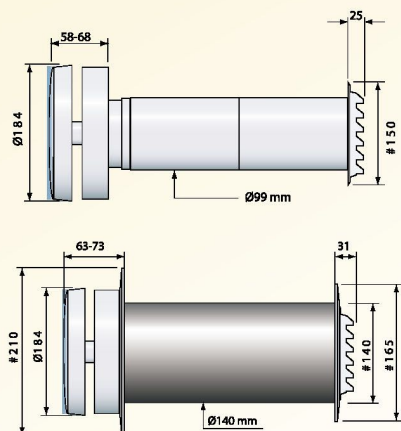

Tłumienie hałasu dla nawiewnika 100 dB