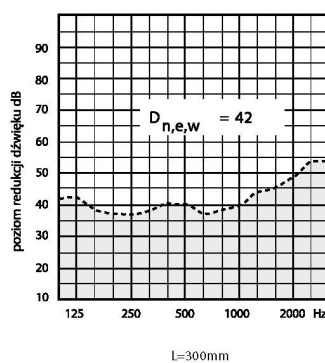

Tłumienie hałasu dla nawiewnika 100 dB