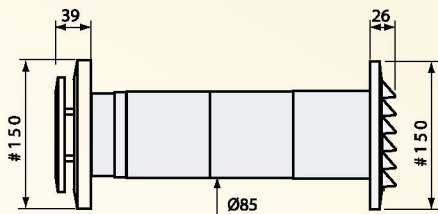

Fresh TL-E

A B C D E F H

TL80E

TL98E

TL80E	
Lp.	
1	część wewnętrzna TL-E
2	adapter 8 Ø81 x 90mm
3	przejście Ø81/85 x 75mm
4	adapter 8 Ø81/85 x 90mm
5	siatka przeciw owadom
6	kratka zewnętrzna #150 mm

TL98E	
Lp.	
1	część wewnętrzna TL-E
2	adapter 10 Ø98 x 60mm
3	przejście Ø98/102 x 50mm
4	przejście Ø98/102 x 100mm
5	łącznik Ø98/102 x 60mm
6	siatka przeciw owadom
7	kratka zewnętrzna #150 mm