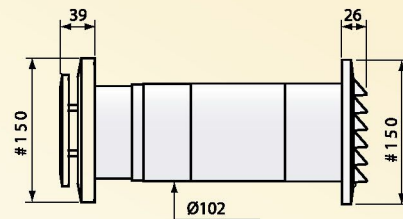

Fresh TL-E

A B C D E F H

TL80E

TL98E

TL80E	
Lp.	
1	część wewnętrzna TL-E
2	adapter 8 Ø81 x 90mm
3	przejście Ø81/85 x 75mm
4	adapter 8 Ø81/85 x 90mm
5	siatka przeciw owadom
6	kratka zewnętrzna #150 mm

TL98E	
Lp.	
1	część wewnętrzna TL-E
2	adapter 10 Ø98 x 60mm
3	przejście Ø98/102 x 50mm
4	przejście Ø98/102 x 100mm
5	łącznik Ø98/102 x 60mm
6	siatka przeciw owadom
7	kratka zewnętrzna #150 mm