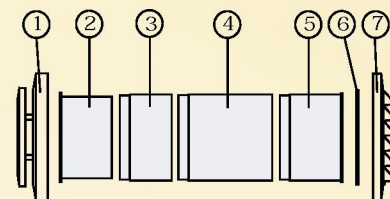

Fresh TL-E

A B C D E F H

TL80E

TL98E

TL80E	
Lp.	
1	część wewnętrzna TL-E
2	adapter 8 Ø81 x 90mm
3	przejście Ø81/85 x 75mm
4	adapter 8 Ø81/85 x 90mm
5	siatka przeciw owadom
6	kratka zewnętrzna #150 mm

TL98E	
Lp.	
1	część wewnętrzna TL-E
2	adapter 10 Ø98 x 60mm
3	przejście Ø98/102 x 50mm
4	przejście Ø98/102 x 100mm
5	łącznik Ø98/102 x 60mm
6	siatka przeciw owadom
7	kratka zewnętrzna #150 mm