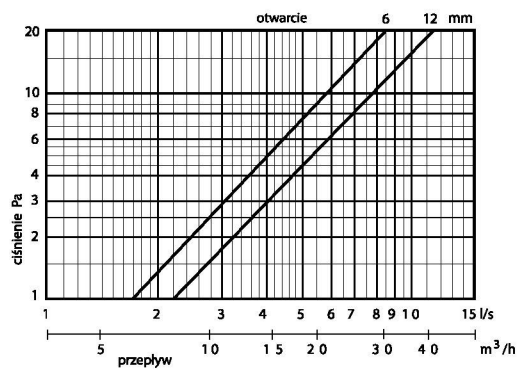

Fresh TL-E

A B C D E F H

TL80E

TL98E

TL80E	
Lp.	
1	część wewnętrzna TL-E
2	adapter 8 Ø81 x 90mm
3	przejście Ø81/85 x 75mm
4	adapter 8 Ø81/85 x 90mm
5	siatka przeciw owadom
6	kratka zewnętrzna #150 mm

TL98E	
Lp.	
1	część wewnętrzna TL-E
2	adapter 10 Ø98 x 60mm
3	przejście Ø98/102 x 50mm
4	przejście Ø98/102 x 100mm
5	łącznik Ø98/102 x 60mm
6	siatka przeciw owadom
7	kratka zewnętrzna #150 mm

Wydajność TL80-E

Wydajność TL98-E