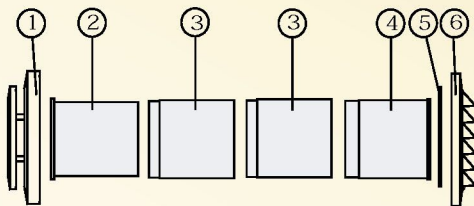

Fresh TL-E

A B C D E F H

TL80E

TL98E

TL80E	
Lp.	
1	część wewnętrzna TL-E
2	adapter 8 Ø81 x 90mm
3	przejście Ø81/85 x 75mm
4	adapter 8 Ø81/85 x 90mm
5	siatka przeciw owadom
6	kratka zewnętrzna #150 mm

TL98E	
Lp.	
1	część wewnętrzna TL-E
2	adapter 10 Ø98 x 60mm
3	przejście Ø98/102 x 50mm
4	przejście Ø98/102 x 100mm
5	łącznik Ø98/102 x 60mm
6	siatka przeciw owadom
7	kratka zewnętrzna #150 mm