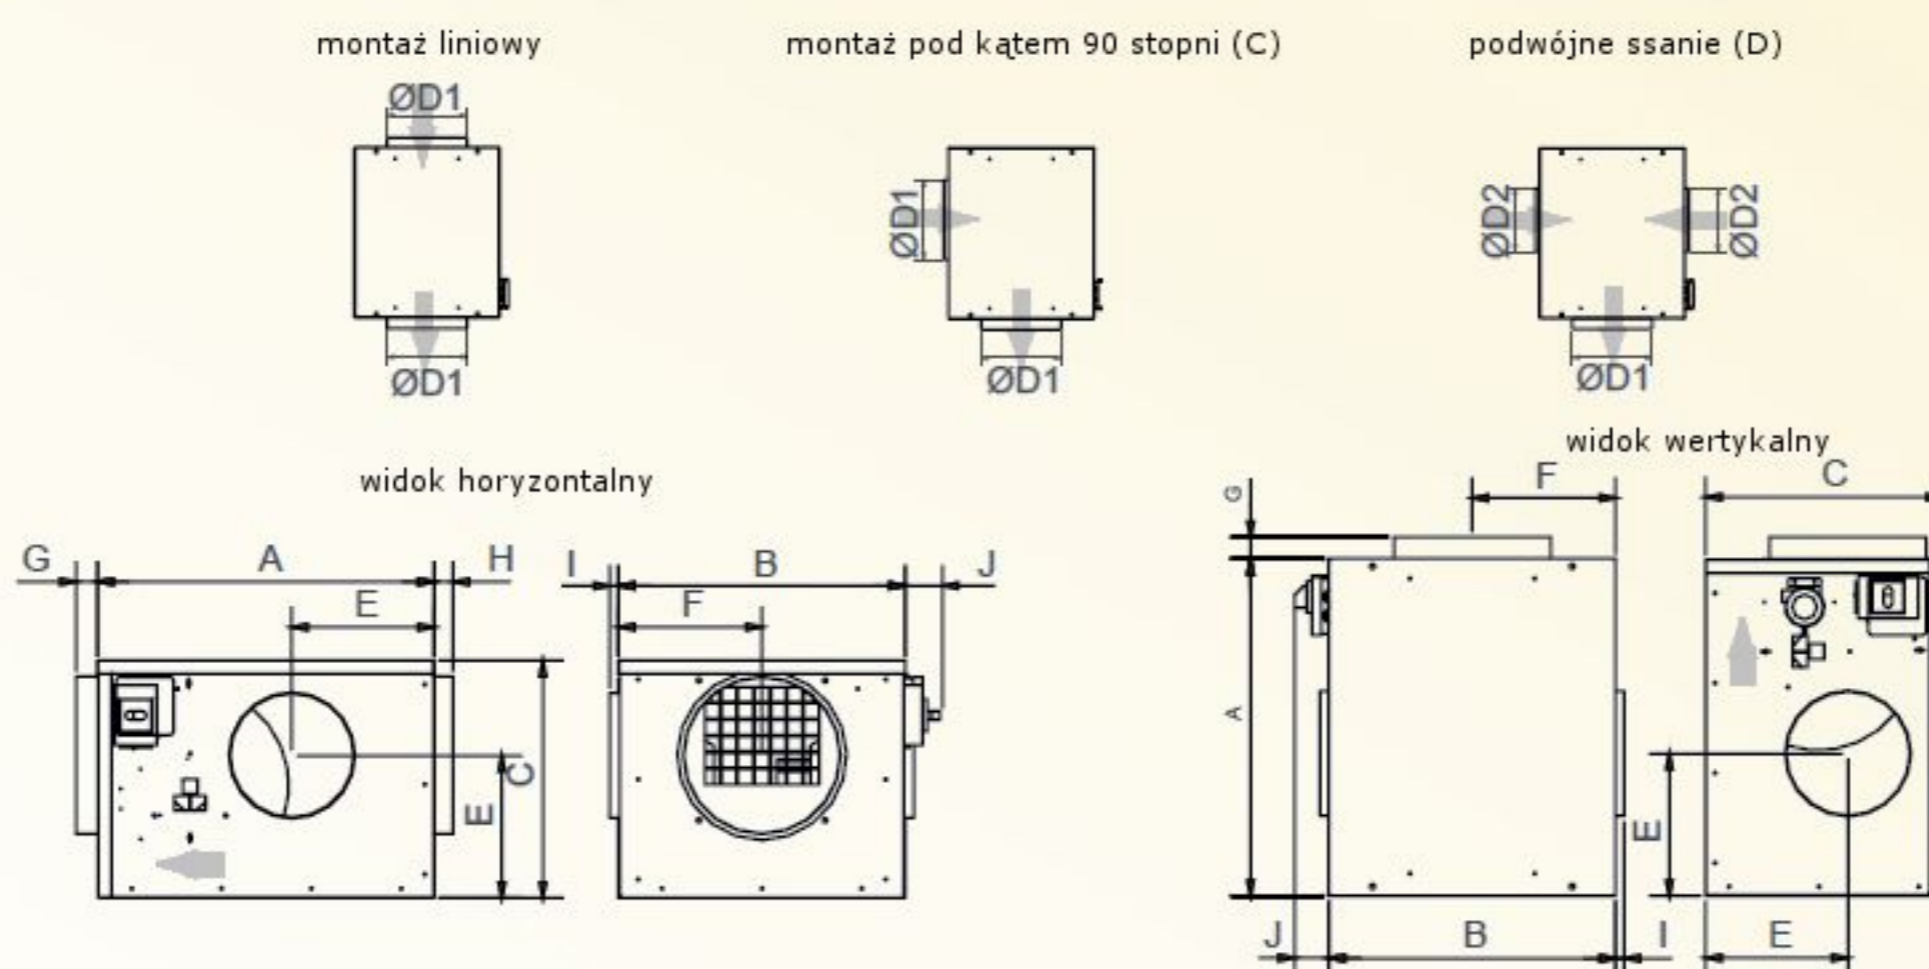

WENTYLACJA DOMOWA

WENTYLATOR ZBIORCZY

BEBJ

- Wydajność: od 100 do 3000 m³/h regulowana trójstopniowym regulatorem
- Skrzynia wykonana z blachy ocynkowanej
- Podłączenie przy użyciu uszczelek Veloduct
- Silnik 50 HZ klasy F, stopień szczelności IP10, łożyska trwale uszczelnione
- 3 prędkości jednofazowe 220-240 V
- 1 prędkość przy zasilaniu trójfazowym 400 V
- Wersja izolowana akustycznie watą szklaną grubości 25 mm (klasa palności M0)
- Montaż wewnątrz lub na zewnątrz
- 6 konfiguracje dla wszystkich typów instalacji: obojętnie poziomej lub pionowej

Wielkość	Wymiary											Krońce przyłączeniowe	
	A	B	C	E	F	G	H	I	J			D1	D2
									Obudowa standardowa	Z INTZ	Z DIJZ		
JBEB 05	550	504	300	130	148	58	53	32	34	69	104	200	160
JBEB 08	600	504	400	185	181	58	53	32	34	69	104	250	200
JBEB 12	675	575	475	285	B/2	58	53	32	34	69	104	315	250
JBEB 20	715	635	510	300	B/2	78	74	48	34	69	104	355	315
JBEB 30	759	715	565	330	B/2	78	74	48	30	65	100	400	355