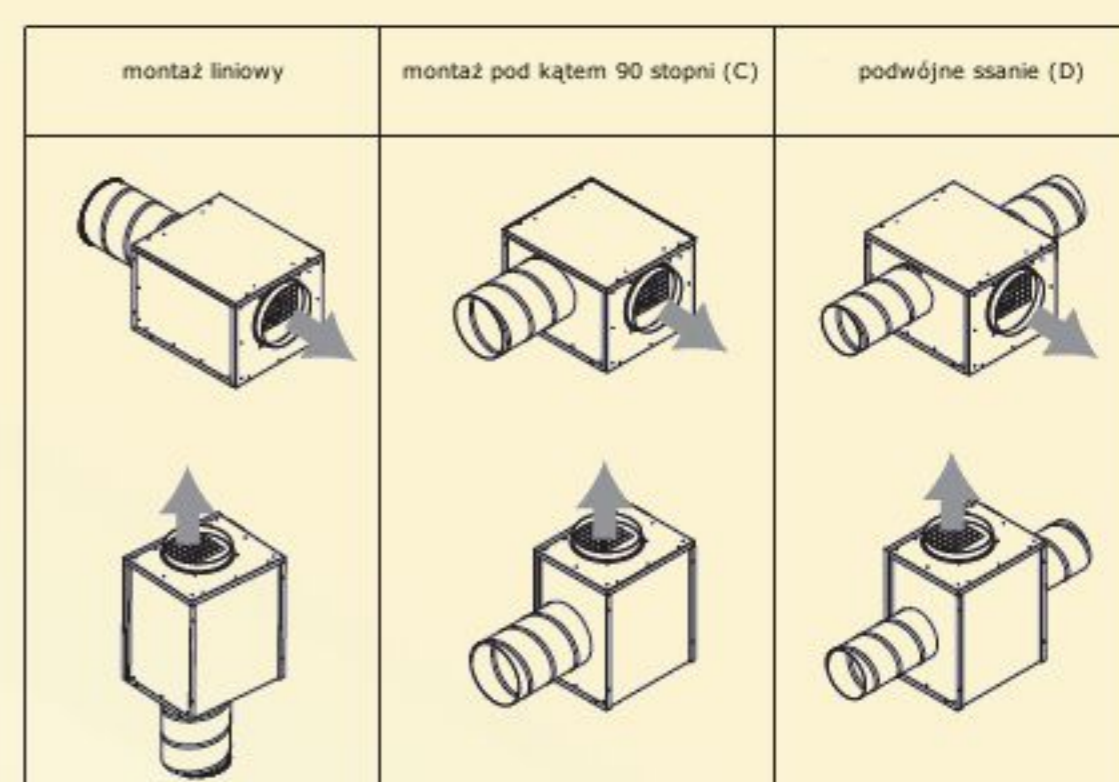

WENTYLACJA DOMOWA

WENTYLATOR ZBIORCZY

BEBJ

- Wydajność: od 100 do 3000 m³/h regulowana trójstopniowym regulatorem
- Skrzynia wykonana z blachy ocynkowanej
- Podłączenie przy użyciu uszczelek Veloduct
- Silnik 50 HZ klasy F, stopień szczelności IP10, łożyska trwale uszczelnione
- 3 prędkości jednofazowe 220-240 V
- 1 prędkość przy zasilaniu trójfazowym 400 V
- Wersja izolowana akustycznie watą szklaną grubości 25 mm (klasa palności M0)
- Montaż wewnątrz lub na zewnątrz
- 6 konfiguracje dla wszystkich typów instalacji: obojętnie poziomej lub pionowej

Wielkość	Wymiary											Krońce przyłączeniowe	
	A	B	C	E	F	G	H	I	J			D1	D2
									Obudowa standardowa	Z INTZ	Z DIJZ		
JBEB 05	550	504	300	130	148	58	53	32	34	69	104	200	160
JBEB 08	600	504	400	185	181	58	53	32	34	69	104	250	200
JBEB 12	675	575	475	285	B/2	58	53	32	34	69	104	315	250
JBEB 20	715	635	510	300	B/2	78	74	48	34	69	104	355	315
JBEB 30	759	715	565	330	B/2	78	74	48	30	65	100	400	355