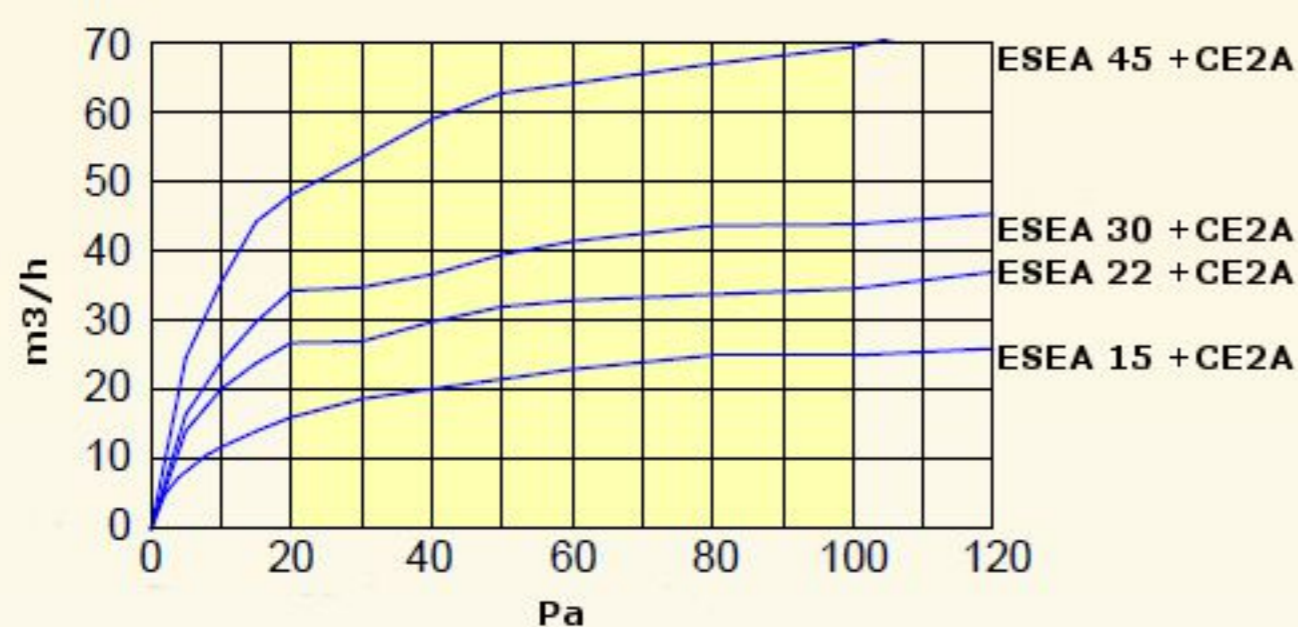

WENTYLACJA CIŚNIENIOWA NAWIEWNIKI AUTOMATYCZNE FLOP ESEA + FLOP CE2A

Nawiewnik składa się z automatycznego, ciśnieniowego regulatora nawiewu FLOP ESEA oraz czepni powietrza FLOP CE2A.

Zalety:

- automatyczna regulacja ciśnieniowa
- możliwość zamontowania do okien z roletami zewnętrznymi
- konkurencyjna cena
- dostępny w 10 kolorach