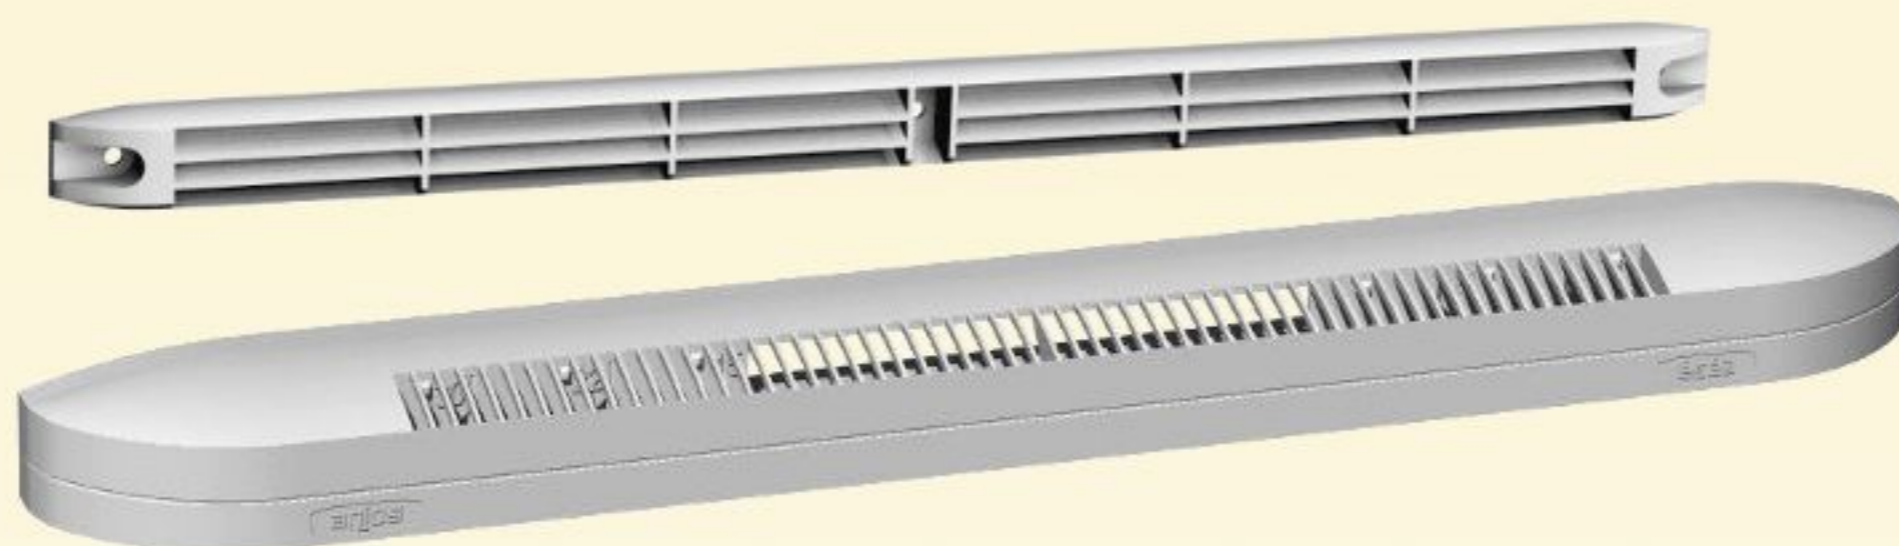

WENTYLACJA CIŚNIENIOWA NAWIEWNIKI AUTOMATYCZNE FLOP ESEA + FLOP CE2A

Nawiewnik składa się z automatycznego, ciśnieniowego regulatora nawiewu FLOP ESEA oraz czepni powietrza FLOP CE2A.

Zalety:

- automatyczna regulacja ciśnieniowa
- możliwość zamontowania do okien z roletami zewnętrznymi
- konkurencyjna cena
- dostępny w 10 kolorach

Wymiary otworów przelotowych i mocujących (mm)

za wyjątkiem ESEA 45