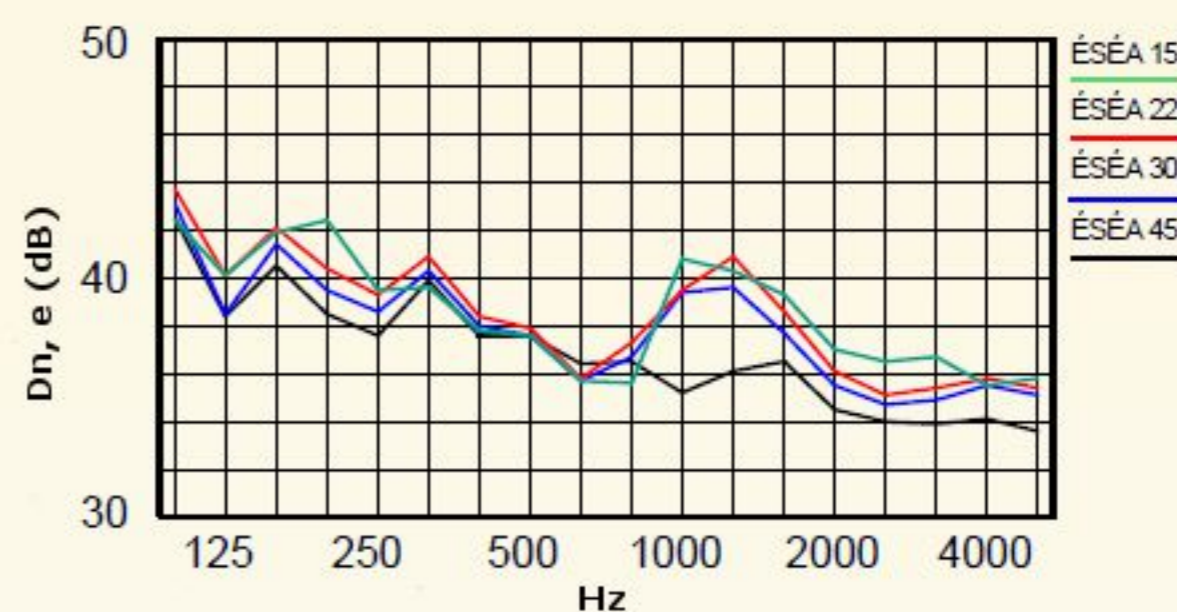

WENTYLACJA CIŚNIENIOWA NAWIEWNIKI AUTOMATYCZNE FLOP ESEA + FLOP CE2A

Nawiewnik składa się z automatycznego, ciśnieniowego regulatora nawiewu FLOP ESEA oraz czepni powietrza FLOP CE2A.

Zalety:

- automatyczna regulacja ciśnieniowa
- możliwość zamontowania do okien z roletami zewnętrznymi
- konkurencyjna cena
- dostępny w 10 kolorach

Wymiary otworów przelotowych i mocujących (mm)

za wyjątkiem ESEA 45