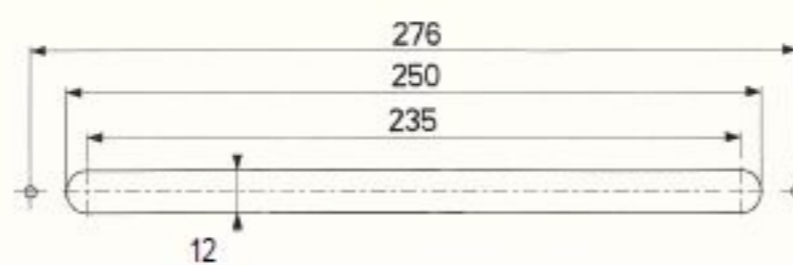

WENTYLACJA CIŚNIENIOWA NAWIEWNIKI AUTOMATYCZNE FLOP ESEA + FLOP CE2A

Nawiewnik składa się z automatycznego, ciśnieniowego regulatora nawiewu FLOP ESEA oraz czepni powietrza FLOP CE2A.

Zalety:

- automatyczna regulacja ciśnieniowa
- możliwość zamontowania do okien z roletami zewnętrznymi
- konkurencyjna cena
- dostępny w 10 kolorach

Wymiary otworów przelotowych i mocujących (mm)

za wyjątkiem ESEA 45