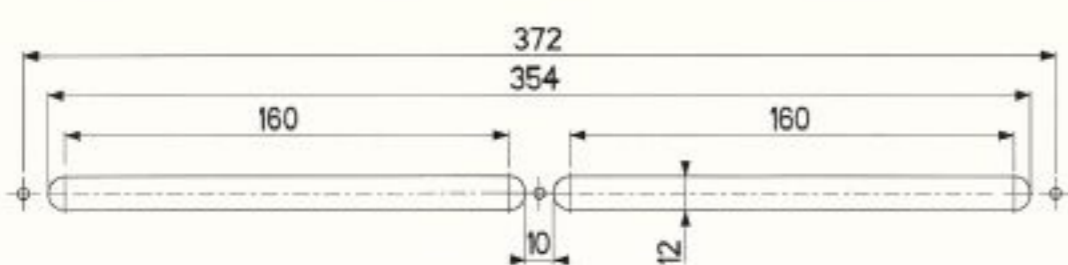

WENTYLACJA CIŚNIENIOWA NAWIEWNIKI AUTOMATYCZNE FLOP ESEA + FLOP CE2A

Nawiewnik składa się z automatycznego, ciśnieniowego regulatora nawiewu FLOP ESEA oraz czepni powietrza FLOP CE2A.

Zalety:

- automatyczna regulacja ciśnieniowa
- możliwość zamontowania do okien z roletami zewnętrznymi
- konkurencyjna cena
- dostępny w 10 kolorach

Wymiary otworów przelotowych i mocujących (mm)

za wyjątkiem ESEA 45