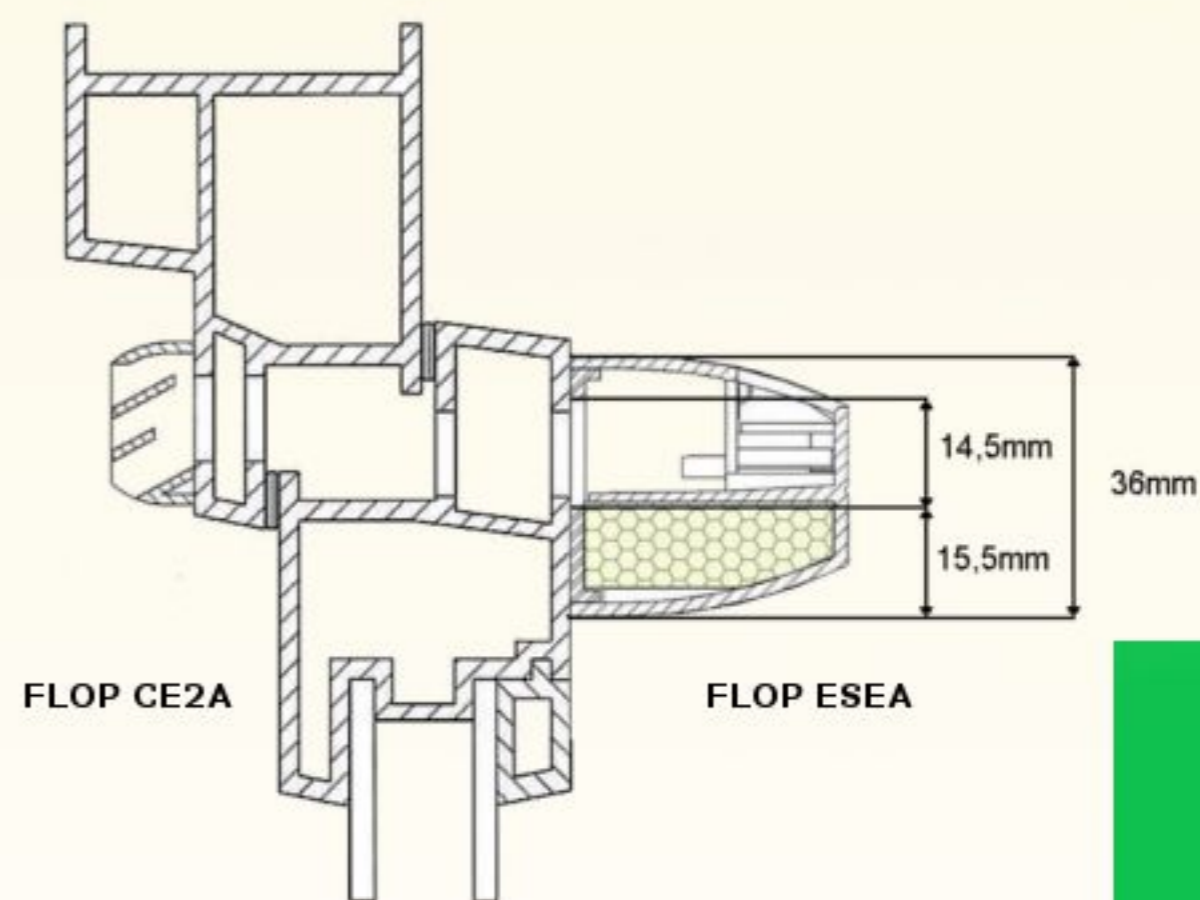

WENTYLACJA CIŚNIENIOWA NAWIEWNIKI AUTOMATYCZNE FLOP ESEA + FLOP CE2A

Nawiewnik składa się z automatycznego, ciśnieniowego regulatora nawiewu FLOP ESEA oraz czepni powietrza FLOP CE2A.

Zalety:

- automatyczna regulacja ciśnieniowa
- możliwość zamontowania do okien z roletami zewnętrznymi
- konkurencyjna cena
- dostępny w 10 kolorach

Wymiary otworów przelotowych i mocujących (mm)

za wyjątkiem ESEA 45