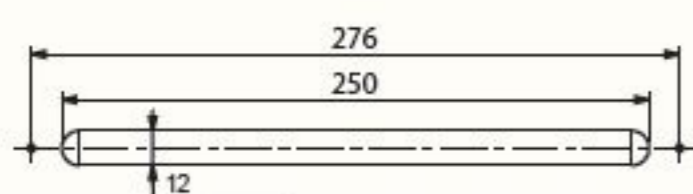

WENTYLACJA CIŚNIENIOWA NAWIEWNIKI AUTOMATYCZNE FLOP Mini ESEA + FLOP CEA

Nawiewnik składa się z automatycznego, ciśnieniowego regulatora nawiewu FLOP Mini ESEA oraz czepni powietrza FLOP CEA.

Zalety:

- automatyczna regulacja ciśnieniowa
- możliwość zamontowania do okien z roletami zewnętrznymi
- konkurencyjna cena
- dostępny w 10 kolorach

FLOP CEA

FLOP Mini ESEA

Wymiary otworów przelotowych i mocujących (mm)

niedotyczy Mini ESEA 30

FLOP SYSTEM Sp. z o. o.
ul. Kiełczowska 64
51-315 Wrocław

tel.: +48 (71) 325 14 20
fax: +48 (71) 325 34 00
gsm: +48 601 70 35 85
skype: officeflop