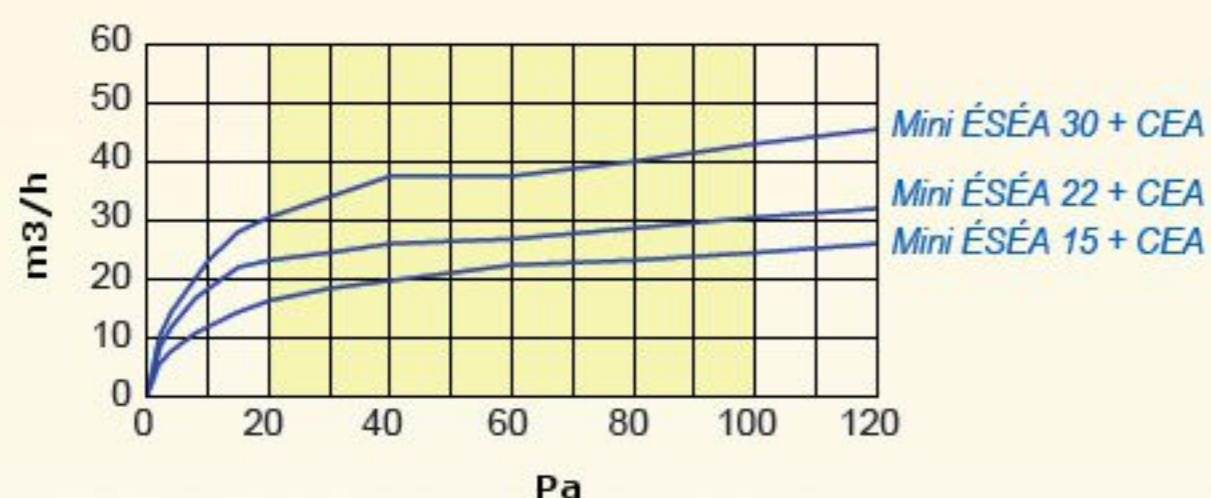

WENTYLACJA CIŚNIENIOWA NAWIEWNIKI AUTOMATYCZNE FLOP Mini ESEA + FLOP CEA

Nawiewnik składa się z automatycznego, ciśnieniowego regulatora nawiewu FLOP Mini ESEA oraz czepni powietrza FLOP CEA.

Zalety:

- automatyczna regulacja ciśnieniowa
- możliwość zamontowania do okien z roletami zewnętrznymi
- konkurencyjna cena
- dostępny w 10 kolorach