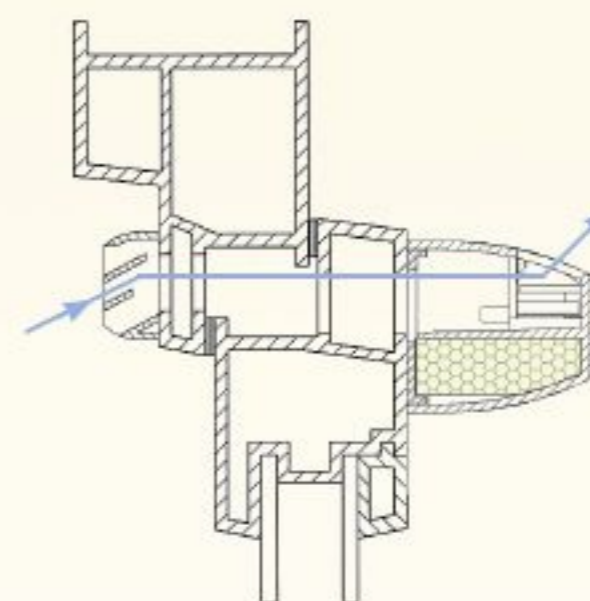

WENTYLACJA CIŚNIENIOWA NAWIEWNIKI AUTOMATYCZNE FLOP Mini ESEA + FLOP CEA

Nawiewnik składa się z automatycznego, ciśnieniowego regulatora nawiewu FLOP Mini ESEA oraz czepni powietrza FLOP CEA.

Zalety:

- automatyczna regulacja ciśnieniowa
- możliwość zamontowania do okien z roletami zewnętrznymi
- konkurencyjna cena
- dostępny w 10 kolorach

FLOP CEA

FLOP Mini ESEA

Wymiary otworów przelotowych i mocujących (mm)

niedotyczy Mini ESEA 30

FLOP SYSTEM Sp. z o. o.
ul. Kiełczowska 64
51-315 Wrocław

tel.: +48 (71) 325 14 20
fax: +48 (71) 325 34 00
gsm: +48 601 70 35 85
skype: officeflop