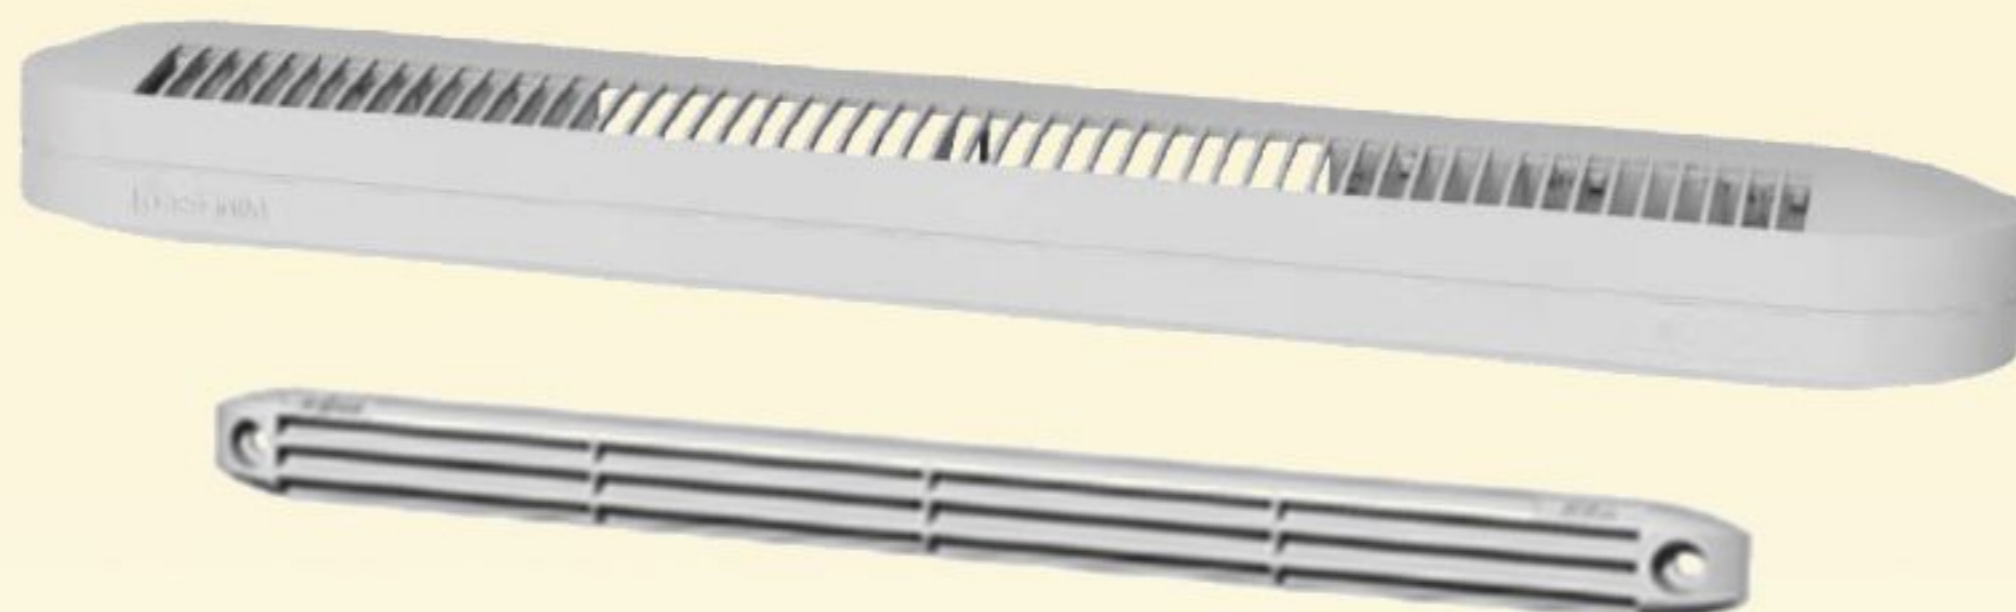

WENTYLACJA CIŚNIENIOWA NAWIEWNIKI AUTOMATYCZNE FLOP Mini ESEA + FLOP CEA

Nawiewnik składa się z automatycznego, ciśnieniowego regulatora nawiewu FLOP Mini ESEA oraz czepni powietrza FLOP CEA.

Zalety:

- automatyczna regulacja ciśnieniowa
- możliwość zamontowania do okien z roletami zewnętrznymi
- konkurencyjna cena
- dostępny w 10 kolorach

FLOP CEA

FLOP Mini ESEA

Wymiary otworów przelotowych i mocujących (mm)

niedotyczy Mini ESEA 30

FLOP SYSTEM Sp. z o. o.
ul. Kiełczowska 64
51-315 Wrocław

tel.: +48 (71) 325 14 20
fax: +48 (71) 325 34 00
gsm: +48 601 70 35 85
skype: officeflop