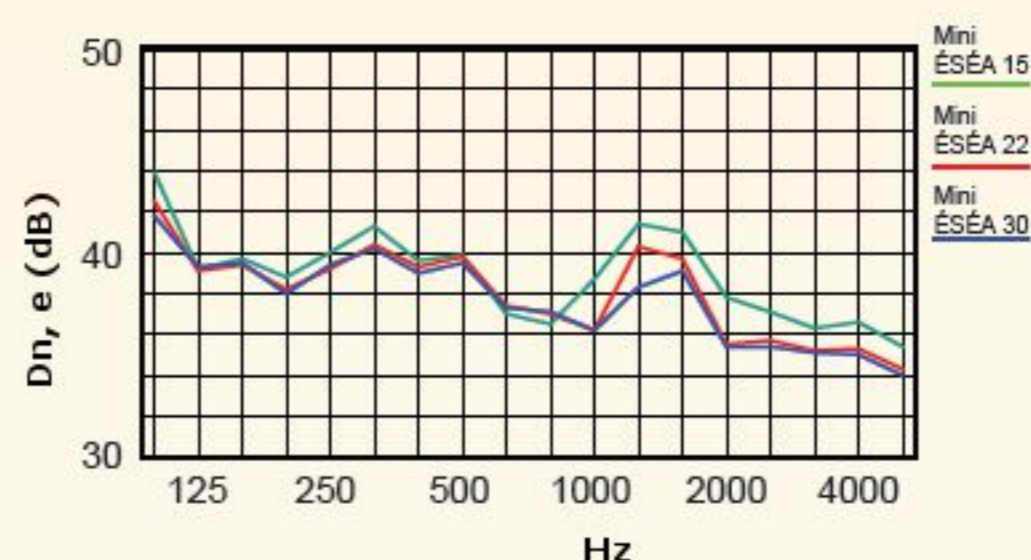

WENTYLACJA CIŚNIENIOWA NAWIEWNIKI AUTOMATYCZNE FLOP Mini ESEA + FLOP CEA

Nawiewnik składa się z automatycznego, ciśnieniowego regulatora nawiewu FLOP Mini ESEA oraz czepni powietrza FLOP CEA.

Zalety:

- automatyczna regulacja ciśnieniowa
- możliwość zamontowania do okien z roletami zewnętrznymi
- konkurencyjna cena
- dostępny w 10 kolorach