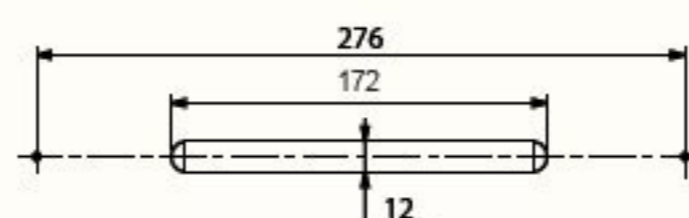

WENTYLACJA CIŚNIENIOWA NAWIEWNIKI AUTOMATYCZNE FLOP Mini ESEA + FLOP CEA

Nawiewnik składa się z automatycznego, ciśnieniowego regulatora nawiewu FLOP Mini ESEA oraz czepni powietrza FLOP CEA.

Zalety:

- automatyczna regulacja ciśnieniowa
- możliwość zamontowania do okien z roletami zewnętrznymi
- konkurencyjna cena
- dostępny w 10 kolorach

FLOP CEA

FLOP Mini ESEA

Wymiary otworów przelotowych i mocujących (mm)

niedotyczy Mini ESEA 30

FLOP SYSTEM Sp. z o. o.
ul. Kiełczowska 64
51-315 Wrocław

tel.: +48 (71) 325 14 20
fax: +48 (71) 325 34 00
gsm: +48 601 70 35 85
skype: officeflop